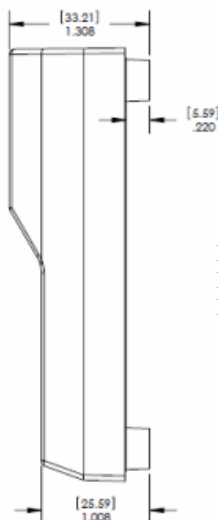

Web станция изготовлена и литого под давлением цинкового сплава с черным покрытием из порошковой краски и оснащена контактами из нержавеющей стали. Она снабжена гнездом для одного ключа. Светодиодный индикатор показывает, когда станция готова, занята, заряжает или завершила зарядку, а также наличие электропитания. Станция поставляется с внешним преобразователем для обеспечения питания. Компания Videx предлагает преобразователи для двух разных входных напряжений, которые указаны рядом с артикулом выше.

Примечание:
 Размеры приведены в дюймах (мм)
 На чертеже не соблюдены пропорции

Характеристики устройств CKS-030, CKS-F30

- Физические:**
- Литой металл с черным порошковым покрытием
 - Гнездо для размещения ключа CyberKey
- Диапазон рабочих температур:**
- от 0° до 50°С; для установки внутри помещения
- Размеры:**
- 10,2 x 7,1 x 3,3 см
- Масса:**
- 289,2 г
- Электропитание:**
- Входное: постоянное напряжение 12В, 500 мА
 - Пропускная способность: 100 МБ/с
- Соединение:**
- RJ-45 для 100baseT Ethernet
 - USB порт для настройки Web станции
- Световой индикатор:**
- 5: питание, зарядка, зарядка завершена, готов, занят
- Длина:**
- Максимум 76 м с помощью сетевого кабеля категории 5