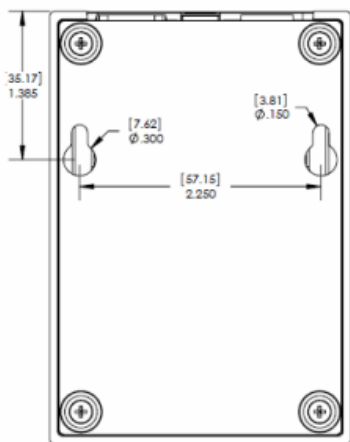

Web станция изготовлена и литого под давлением цинкового сплава с черным покрытием из порошковой краски и оснащена контактами из нержавеющей стали. Она снабжена гнездом для одного ключа. Светодиодный индикатор показывает, когда станция готова, занята, заряжает или завершила зарядку, а также наличие электропитания. Станция поставляется с внешним преобразователем для обеспечения питания. Компания Videx предлагает преобразователи для двух разных входных напряжений, которые указаны рядом с артикулом выше.

Примечание:
 Размеры приведены в дюймах (мм)
 На чертеже не соблюдены пропорции

Характеристики устройств CKS-030, CKS-F30

- Физические:**
- Литой металл с черным порошковым покрытием
 - Гнездо для размещения ключа CyberKey
- Диапазон рабочих температур:**
- от 0° до 50°С; для установки внутри помещения
- Размеры:**
- 10,2 x 7,1 x 3,3 см
- Масса:**
- 289,2 г
- Электропитание:**
- Входное: постоянное напряжение 12В, 500 мА
 - Пропускная способность: 100 МБ/с
- Соединение:**
- RJ-45 для 100baseT Ethernet
 - USB порт для настройки Web станции
- Световой индикатор:**
- 5: питание, зарядка, зарядка завершена, готов, занят
- Длина:**
- Максимум 76 м с помощью сетевого кабеля категории 5