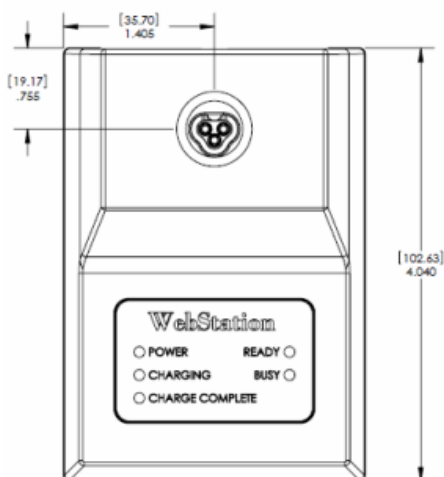

Web станция изготовлена и литого под давлением цинкового сплава с черным покрытием из порошковой краски и оснащена контактами из нержавеющей стали. Она снабжена гнездом для одного ключа. Светодиодный индикатор показывает, когда станция готова, занята, заряжает или завершила зарядку, а также наличие электропитания. Станция поставляется с внешним преобразователем для обеспечения питания. Компания Videx предлагает преобразователи для двух разных входных напряжений, которые указаны рядом с артикулом выше.

Примечание:
 Размеры приведены в дюймах (мм)
 На чертеже не соблюдены пропорции

Характеристики устройств CKS-030, CKS-F30

- Физические:**
- Литой металл с черным порошковым покрытием
 - Гнездо для размещения ключа CyberKey
- Диапазон рабочих температур:**
- от 0° до 50°С; для установки внутри помещения
- Размеры:**
- 10,2 x 7,1 x 3,3 см
- Масса:**
- 289,2 г
- Электропитание:**
- Входное: постоянное напряжение 12В, 500 мА
 - Пропускная способность: 100 МБ/с
- Соединение:**
- RJ-45 для 100baseT Ethernet
 - USB порт для настройки Web станции
- Световой индикатор:**
- 5: питание, зарядка, зарядка завершена, готов, занят
- Длина:**
- Максимум 76 м с помощью сетевого кабеля категории 5