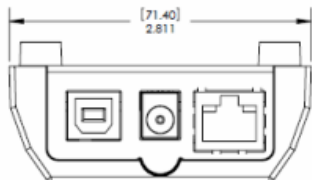

Примечание:
 Размеры приведены в дюймах (мм)
 На чертеже не соблюдены пропорции

Характеристики устройств CKS-030, CKS-F30

- Физические:**
- Литой металл с черным порошковым покрытием
 - Гнездо для размещения ключа CyberKey
- Диапазон рабочих температур:**
- от 0° до 50°С; для установки внутри помещения
- Размеры:**
- 10,2 x 7,1 x 3,3 см
- Масса:**
- 289,2 г
- Электропитание:**
- Входное: постоянное напряжение 12В, 500 мА
 - Пропускная способность: 100 МБ/с
- Соединение:**
- RJ-45 для 100baseT Ethernet
 - USB порт для настройки Web станции
- Световой индикатор:**
- 5: питание, зарядка, зарядка завершена, готов, занят
- Длина:**
- Максимум 76 м с помощью сетевого кабеля категории 5